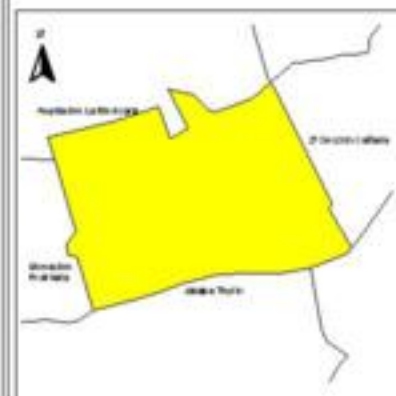

## ÍNDICE DE DESARROLLO SOCIAL

Delegación: Álvaro Obregón  
Colonia: 1A Sección Cañada  
Grado de desarrollo: Muy Bajo